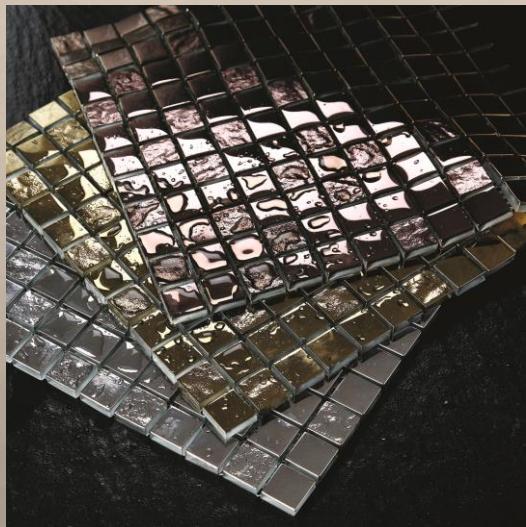

MOZAIËKEN

VERSCHILLENDE SOORTEN