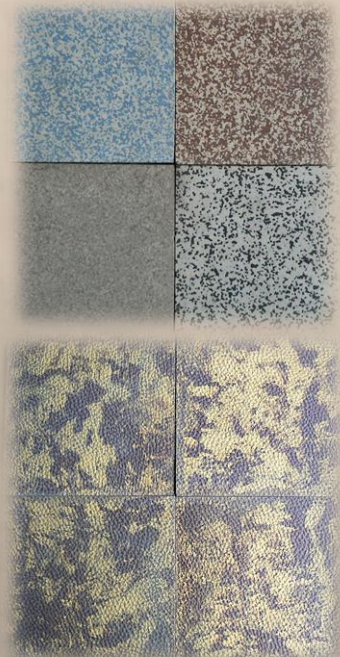

| | | | |
|--|--|--|---|
|  Blanco Brillo |  Negro Brillo |  Cacao Brillo |  Coco Brillo |
|  Blanco Mate |  Negro Mate |  Cacao Mate |  Coco Mate |
|  Azul Brillo |  Menta Brillo |  Malva Brillo |  Naranja Brillo |
|  Rosa-f Brillo |  Mar Brillo |  Limón Brillo |  Limestone Brillo |
|  Oro Brillo |  Plata Brillo |  Marino Brillo |  Bone Brillo |
|  Dark Grey Brillo |  Almond Brillo |  Light Grey Brillo |  Teal Brillo |

RAAMDORPELS

ENKELE VOORBEEDEN

SPLIJTTEGELS

VERSCHILLENDE MATEN EN KLEUREN

TRAPTREDE

ENKELE VOORBEELDEN

VINTAGE & RETRO

ENKELE VOORBEELDEN

WASSERBILLIG

VERSCHILLENDE MATEN

WELKENRAEDT

ENKELE VOORBEEDEN

WINCKELMANS

ENKELE VOORBEELDEN

A photograph of a swimming pool deck featuring a pattern of light grey and teal square tiles. A stainless steel handrail is visible on the right side. The pool water is clear blue. A large orange banner with white text is overlaid on the image.