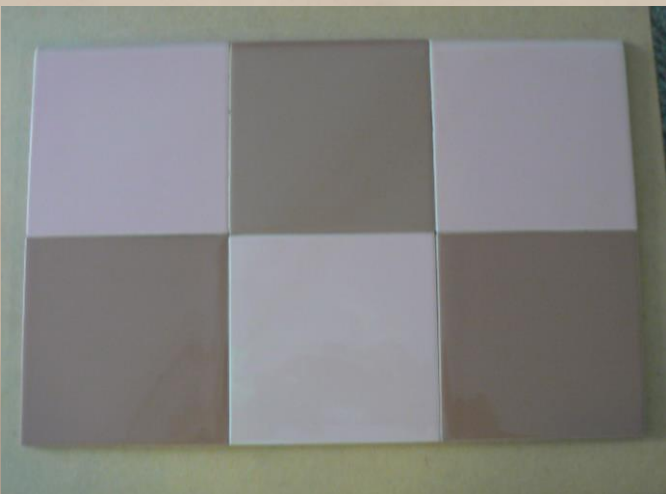

Scrol naar beneden
voor enkele
voorbeelden

DALLE D' USINE

VUURVASTE TEGELS

ENKELE VOORBEELDEN

DECORS - STRIPPEN

ENKELE VOORBEELDEN

ENSTATIET TEGELS

ENKELE VOORBEEDEN

GEVELSTENEN

ENKELE VOORBEELDEN

SPECIALE PLINTEN

ENKELE VOORBEELDEN

MONUMENTENBOUW

ENKELE VOORBEELDEN

METROTEGELS

VERSCHILLENDE FORMATEN EN KLEUREN

RAAMDORPELS

ENKELE VOORBEEDEN

SPLIJTTEGELS

VERSCHILLENDE MATEN EN KLEUREN

TRAPTREDE

ENKELE VOORBEELDEN

VINTAGE & RETRO

ENKELE VOORBEELDEN

WASSERBILLIG

VERSCHILLENDE MATEN

WELKENRAEDT

ENKELE VOORBEEDEN

WINCKELMANS

ENKELE VOORBEELDEN

A photograph of a swimming pool deck featuring a pattern of light grey and teal square tiles. A stainless steel handrail is visible on the right side. The pool water is clear blue. A large orange banner with white text is overlaid on the image.