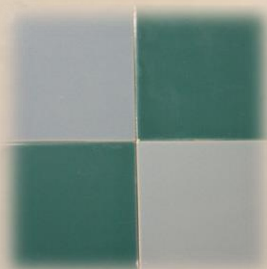

Scrol naar beneden
voor enkele
voorbeelden

DALLE D' USINE

VUURVASTE TEGELS

ENKELE VOORBEELDEN

DECORS - STRIPPEN

ENKELE VOORBEELDEN

ENSTATIET TEGELS

ENKELE VOORBEEDEN

GEVELSTENEN

ENKELE VOORBEELDEN

SPECIALE PLINTEN

ENKELE VOORBEELDEN

MONUMENTENBOUW

ENKELE VOORBEELDEN

METROTEGELS

VERSCHILLENDE FORMATEN EN KLEUREN

| | | | |
|--|--|--|---|
|  Blanco Brillo |  Negro Brillo |  Cacao Brillo |  Coco Brillo |
|  Blanco Mate |  Negro Mate |  Cacao Mate |  Coco Mate |
|  Azul Brillo |  Menta Brillo |  Malva Brillo |  Naranja Brillo |
|  Rosa-f Brillo |  Mar Brillo |  Limón Brillo |  Limestone Brillo |
|  Oro Brillo |  Plata Brillo |  Marino Brillo |  Bone Brillo |
|  Dark Grey Brillo |  Almond Brillo |  Light Grey Brillo |  Teal Brillo |

WASSERBILLIG

VERSCHILLENDE MATEN

WELKENRAEDT

ENKELE VOORBEEDEN

WINCKELMANS

ENKELE VOORBEELDEN

A photograph of a swimming pool deck featuring a pattern of light grey and teal square tiles. A stainless steel handrail is visible on the right side. The pool water is clear blue. A large orange banner with white text is overlaid on the image.