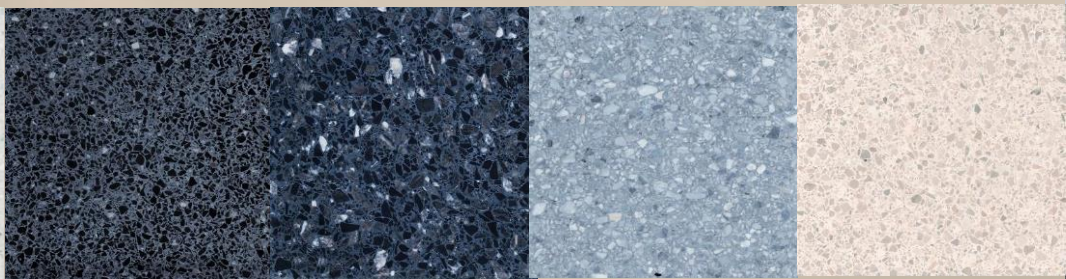

GEVELSTENEN

ENKELE VOORBEELDEN

SPECIALE PLINTEN

ENKELE VOORBEELDEN

MONUMENTENBOUW

ENKELE VOORBEELDEN

METROTEGELS

VERSCHILLENDE FORMATEN EN KLEUREN

| | | | |
|--|--|--|---|
|  Blanco Brillo |  Negro Brillo |  Cacao Brillo |  Coco Brillo |
|  Blanco Mate |  Negro Mate |  Cacao Mate |  Coco Mate |
|  Azul Brillo |  Menta Brillo |  Malva Brillo |  Naranja Brillo |
|  Rosa-f Brillo |  Mar Brillo |  Limón Brillo |  Limestone Brillo |
|  Oro Brillo |  Plata Brillo |  Marino Brillo |  Bone Brillo |
|  Dark Grey Brillo |  Almond Brillo |  Light Grey Brillo |  Teal Brillo |

MOZAIËKEN

VERSCHILLENDE SOORTEN

MARMERKORRELTEGELS

VERSCHILLENDE KLEUREN EN FORMATEN

PATROONTEGELS

ENKELE VOORBEELDEN

RESTAURATIES

MOSA – SPHINX – VILLEROY & BOCH