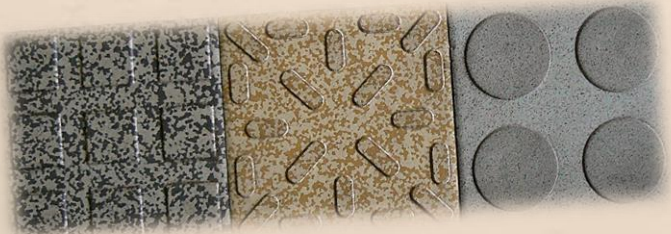

Scrol naar beneden
voor enkele
voorbeelden

DALLE D' USINE

VUURVASTE TEGELS

ENKELE VOORBEELDEN

DECORS - STRIPPEN

ENKELE VOORBEELDEN

ENSTATIET TEGELS

ENKELE VOORBEEDEN

GEVELSTENEN

ENKELE VOORBEELDEN

SPECIALE PLINTEN

ENKELE VOORBEELDEN

MONUMENTENBOUW

ENKELE VOORBEELDEN

METROTEGELS

VERSCHILLENDE FORMATEN EN KLEUREN

| | | | |
|--|--|--|---|
|  Blanco Brillo |  Negro Brillo |  Cacao Brillo |  Coco Brillo |
|  Blanco Mate |  Negro Mate |  Cacao Mate |  Coco Mate |
|  Azul Brillo |  Menta Brillo |  Malva Brillo |  Naranja Brillo |
|  Rosa-f Brillo |  Mar Brillo |  Limón Brillo |  Limestone Brillo |
|  Oro Brillo |  Plata Brillo |  Marino Brillo |  Bone Brillo |
|  Dark Grey Brillo |  Almond Brillo |  Light Grey Brillo |  Teal Brillo |