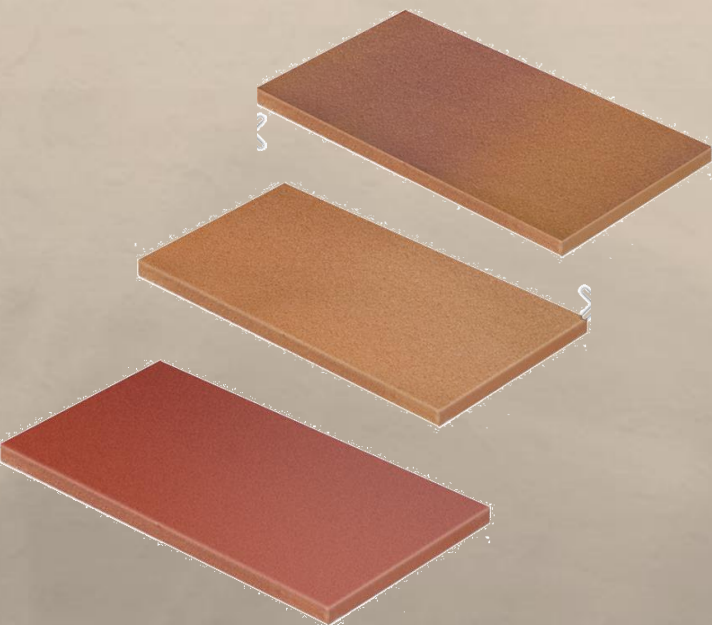

GEVELSTENEN

ENKELE VOORBEELDEN

SPECIALE PLINTEN

ENKELE VOORBEELDEN

MONUMENTENBOUW

ENKELE VOORBEELDEN

METROTEGELS

VERSCHILLENDE FORMATEN EN KLEUREN

MOZAIËKEN

VERSCHILLENDE SOORTEN

MARMERKORRELTEGELS

VERSCHILLENDE KLEUREN EN FORMATEN

PATROONTEGELS

ENKELE VOORBEELDEN

RESTAURATIES

MOSA – SPHINX – VILLEROY & BOCH

RAAMDORPELS

ENKELE VOORBEEDEN

SPLIJTTEGELS

VERSCHILLENDE MATEN EN KLEUREN

TRAPTREDE

ENKELE VOORBEELDEN

VINTAGE & RETRO

ENKELE VOORBEELDEN

WASSERBILLIG

VERSCHILLENDE MATEN

WELKENRAEDT

ENKELE VOORBEEDEN

WINCKELMANS

ENKELE VOORBEELDEN

A photograph of a swimming pool deck featuring a pattern of light grey and teal square tiles. A stainless steel handrail is visible on the right side. The pool water is clear blue. A large orange banner with white text is overlaid on the image.